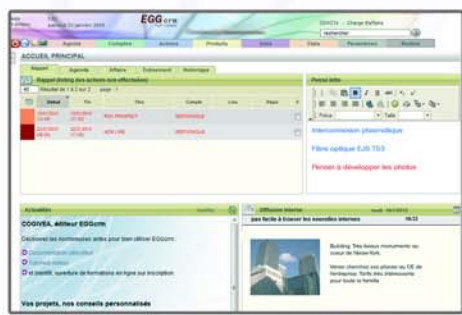

Productivité