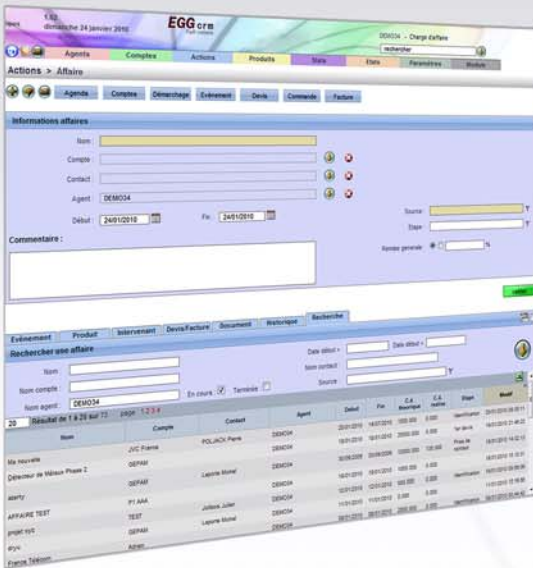

Le logiciel EGGcrm est un assistant complet et efficace :
Vous simplifiez la gestion commerciale de votre entreprise et
développez de nouveaux marchés.

Utilisation ergonomique

Saisie assistée, contrôle des doublons lors de la saisie, interface rapide et intuitive, autant de critères qui font que les utilisateurs adhèrent très facilement à notre solution EGGcrm.

Suivi client

Chacune de vos actions (démarchages, affaires, rendez-vous, envois d'emails, factures...) est archivée. Vous visualisez tout l'historique en un clin d'oeil. Grâce à la pertinence des informations, vous relancez les prospects et fidélisez vos clients.

Personnalisation

EGGcrm propose une architecture souple et modulaire. De part son socle open source, il permet à COGIVEA ou à vos équipes de personnaliser l'application aux besoins spécifiques de l'entreprise : développement d'un module, couplage avec logiciel tiers, site internet..., les solutions sont illimitées !

Retrouvez toutes les
informations sur

<http://www.cogivea.com>